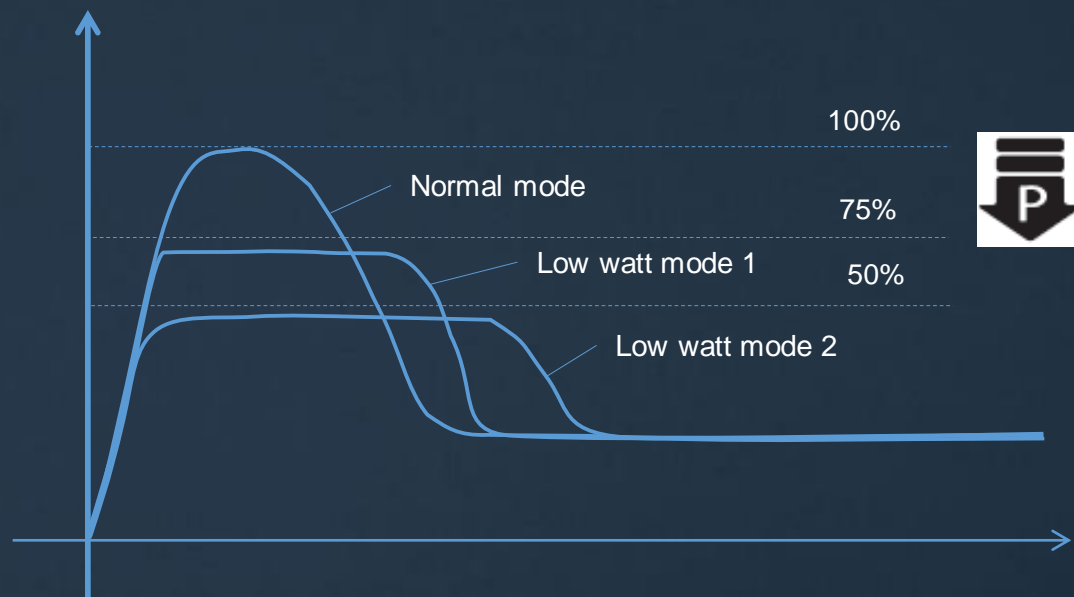

Обычный

Быстрое  
охлаждение

Вернуться к  
обычному  
режиму

**ИНТЕЛЛЕКТУАЛЬНЫЙ И КОМФОРТНЫЙ**

# Интеллектуальный и комфортный

Функция снижения энергопотребления для удовлетворения различных потребностей в снижении энергопотребления

VIOLA может выполнять операции по снижению энергопотребления с помощью комбинированных кнопок. Мощность снижается до уровня ниже 75% в режиме низкой мощности 1 и ниже 50% в режиме низкой мощности 2. Несмотря на снижение энергопотребления, это не влияет на комфорт, что полностью соответствует требованиям по энергопотреблению в некоторых особых зонах. Семьи, у которых отключено электричество, по-прежнему могут наслаждаться прохладой и комфортом.