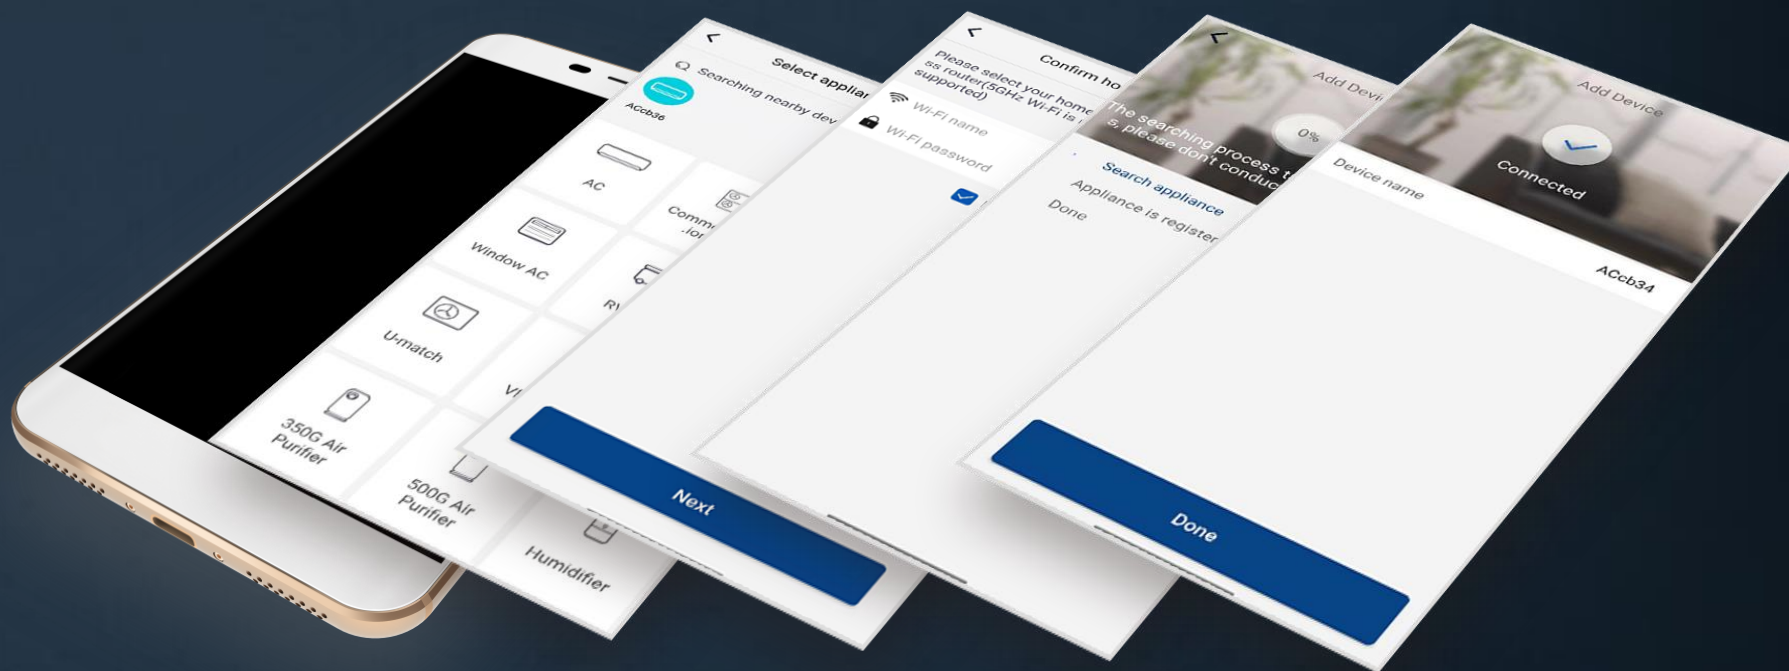

Обычный

Быстрое  
охлаждение

Вернуться к  
обычному  
режиму

**ИНТЕЛЛЕКТУАЛЬНЫЙ И КОМФОРТНЫЙ**

# Интеллектуальный и комфортный

Функция снижения энергопотребления для удовлетворения различных потребностей в снижении энергопотребления

VIOLA может выполнять операции по снижению энергопотребления с помощью комбинированных кнопок. Мощность снижается до уровня ниже 75% в режиме низкой мощности 1 и ниже 50% в режиме низкой мощности 2. Несмотря на снижение энергопотребления, это не влияет на комфорт, что полностью соответствует требованиям по энергопотреблению в некоторых особых зонах. Семьи, у которых отключено электричество, по-прежнему могут наслаждаться прохладой и комфортом.

1. Поиск близлежащих устройств

2. Подтвердите домашний Wi-Fi

3. Подключите устройство

4. Сеть подключена