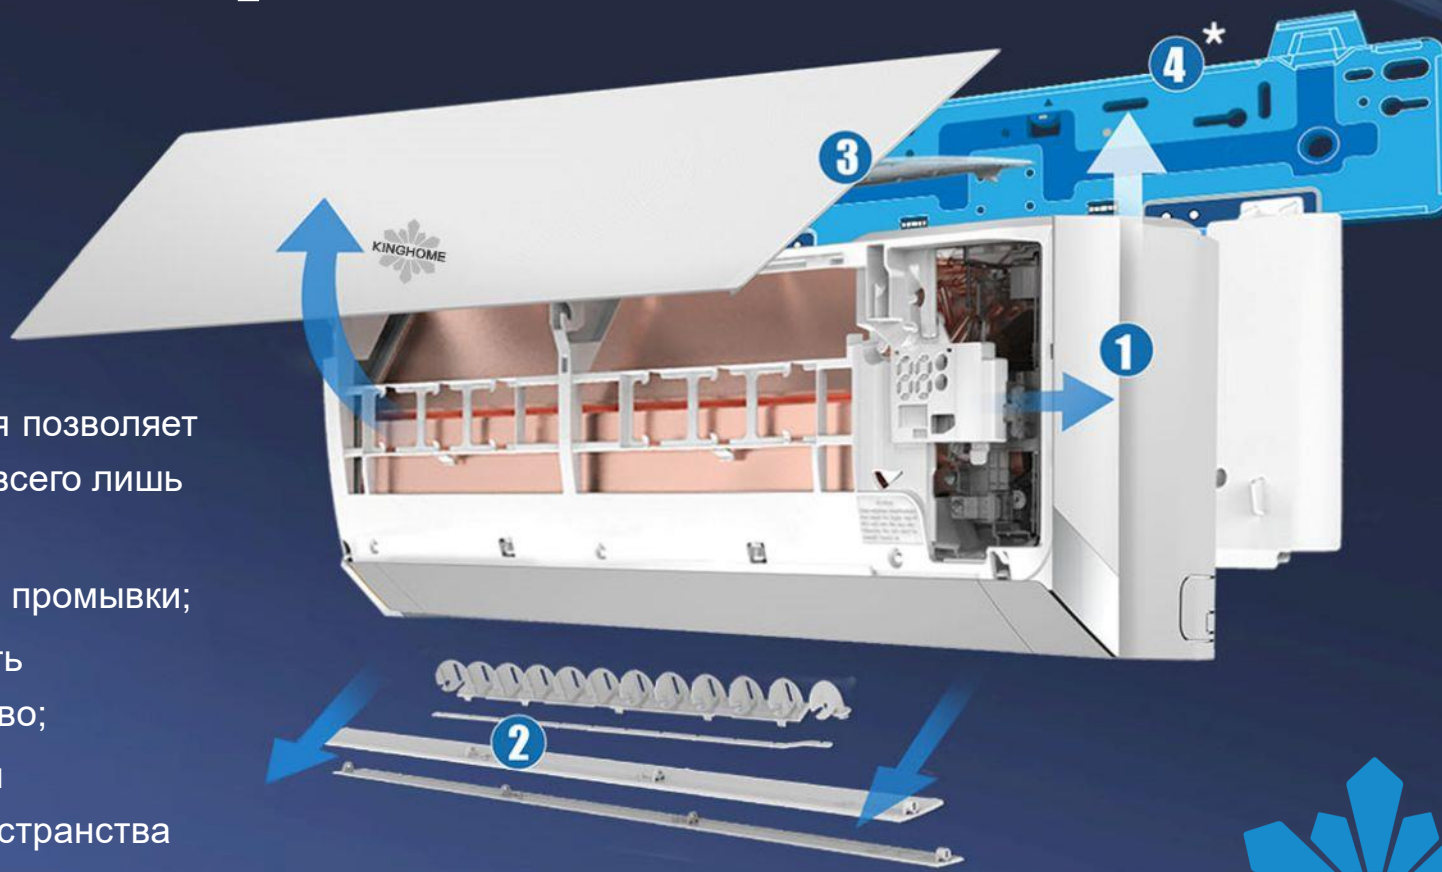

Простая установка и техническое обслуживание обеспечивают Вам беспроблемное использование

1. Быстрая разборка материнской платы конструкция позволяет легко разбирать и обслуживать материнскую плату, всего лишь открывая панель;
2. Воздуховыпускное отверстие легко снимается для промывки;
3. Встроенный верхний фильтр можно демонтировать непосредственно для очистки, не разбирая устройство;
4. Имеется настенная табличка с английской шкалой установки*; застежка увеличена для увеличения пространства для подключения труб и удобства монтажа.