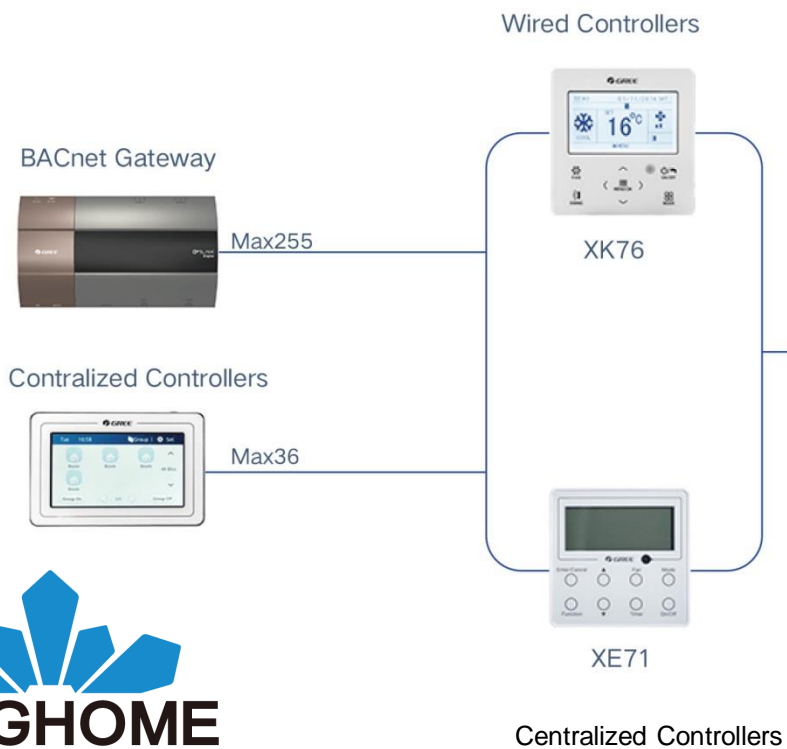

# Интеллектуальное голосовое управление освободит ваши руки

Поддерживается интеллектуальное голосовое управление и совместимость с Google Assistant Alexa. Когда вы даете команду, Google Assistant или Amazon Alexa отправляют ее в VIOLA. Без пульта дистанционного управления вы можете наслаждаться интеллектуальной жизнью в любое время и в любом месте вашего дома.

# Интеллектуальное централизованное управление\*, позволяющее без труда управлять несколькими устройствами одновременно.

- С помощью интеллектуального централизованного контроллера Gree smart можно централизованно управлять переключателями, режимами, температурой и таймером до 36 устройств.
- Для крупных отелей, торговых центров, парковок и подобных мест использование BMS-системы управления зданиями позволяет обеспечить централизованное управление до 255 устройствами.

\*Обычные бытовые проводные пульта XK76 и XE71 совместимы с централизованными контроллерами CE52 и CE50, а также с системой управления зданием BACnet.

Примечание: Изображение приведено только для справки; пожалуйста, ознакомьтесь с реальным изделием. (Опционально)